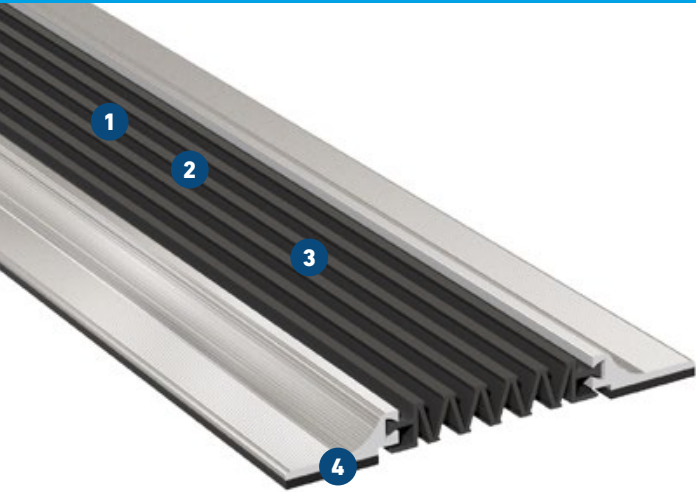

# FA 12

FÜR DECKEN-, WAND- UND FASSADENFLÄCHEN –  
NACHTRÄGLICHER EINBAU

# MIGUTEC

FUGENPROFILE FÜR BEWEGUNGSFUGEN

- 1** **Qualitativ hochwertige Einlage für innen und außen**  
Dauerhaft und witterungsbeständig
- 2** **Große Bewegungsaufnahme**  
Elastische Faltkörpereinlagen für Bewegungen bis 200 mm
- 3** **Hohe Flexibilität der Einlage**  
Auch für Fugen im Eckbereich verwendbar
- 4** **Einfache Montage**  
Alu-Schenkel unterseitig kaschiert zum Ausgleich kleiner Unebenheiten

Die Profile sind auch mit Löchern für die Befestigung mit Schrauben erhältlich (Lochabstand 300 mm).

Bei Bestellung bitte immer die genau benötigten Gesamtlängen angeben. Die Faltkörpereinlage kann dann auf Wunsch durchlaufend bis ca. 50 m geliefert werden.