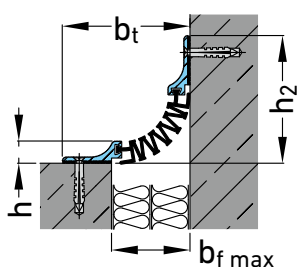

| Profil   | Fugenbreite<br>$b_f \text{ max}$<br>[mm] | Fugenbewegung<br>gesamt<br>$\Delta b_f$<br>[mm] | Profilbreite<br>total<br>$b_t$<br>[mm] | Einbautiefe<br>[mm] |
|----------|--|---|--|---------------------|
| FA 12/5  | 75                                       | 40 ( $\pm 20$ )                                 | 132                                    | 12                  |
| FA 12/7  | 100                                      | 50 ( $\pm 25$ )                                 | 157                                    | 12                  |
| FA 12/9  | 150                                      | 100 ( $\pm 50$ )                                | 207                                    | 12                  |
| FA 12/13 | 200                                      | 120 ( $\pm 60$ )                                | 257                                    | 12                  |
| FA 12/14 | 250                                      | 180 ( $\pm 90$ )                                | 307                                    | 12                  |
| FA 12/18 | 350                                      | 200 ( $\pm 100$ )                               | 407                                    | 12                  |

Die Profile sind auch mit Löchern für die Befestigung mit Schrauben erhältlich (Lochabstand 300 mm).

Bei Bestellung bitte immer die genau benötigten Gesamtlängen angeben. Die Faltkörpereinlage kann dann auf Wunsch durchlaufend bis ca. 50 m geliefert werden.

**Fabrikationslänge:** 4 m

**Standardfarbe:** grau

**Eckvariante:**

Einlage für Profil FA 12/5

Einlage für Profil FA 12/7

Einlage für Profil FA 12/9

Einlage für Profil FA 12/13