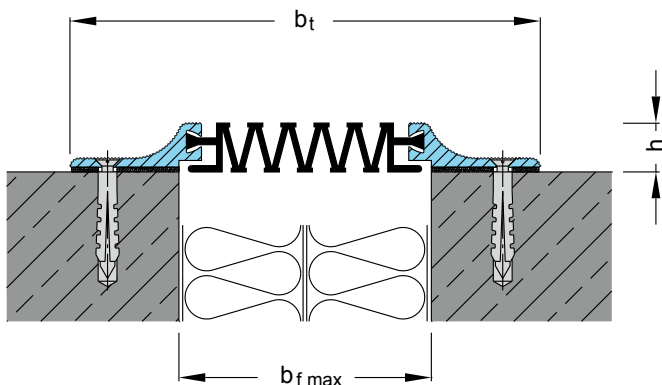

1. **1** **Qualitativ hochwertige Einlage für innen und außen**
   Dauerhaft und witterungsbeständig
2. **2** **Große Bewegungsaufnahme**
   Elastische Faltkörpereinlagen für Bewegungen bis 200 mm
3. **3** **Hohe Flexibilität der Einlage**
   Auch für Fugen im Eckbereich verwendbar
4. **4** **Einfache Montage**
   Alu-Schenkel unterseitig kaschiert zum Ausgleich kleiner Unebenheiten

Profil	Fugenbreite $b_f \text{ max}$ [mm]	Fugenbewegung gesamt Δb_f [mm]	Profilbreite total b_t [mm]	Einbautiefe [mm]
FA 12/5	75	40 (± 20)	132	12
FA 12/7	100	50 (± 25)	157	12
FA 12/9	150	100 (± 50)	207	12
FA 12/13	200	120 (± 60)	257	12
FA 12/14	250	180 (± 90)	307	12
FA 12/18	350	200 (± 100)	407	12

Die Profile sind auch mit Löchern für die Befestigung mit Schrauben erhältlich (Lochabstand 300 mm).

Bei Bestellung bitte immer die genau benötigten Gesamtlängen angeben. Die Faltkörpereinlage kann dann auf Wunsch durchlaufend bis ca. 50 m geliefert werden.

Fabrikationslänge: 4 m

Standardfarbe: grau

Eckvariante: