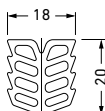

Profil	Fugenbreite erforderlich b_s [mm]	Fugenbewegung gesamt [mm]	Fugentiefe h_2 [mm]
FB 20/1518	10	6	25
FB 20/1820	12	6	25
FB 20/2122	15	7	30
FB 20/2422	18	7	30
FB 20/3028	20	12	35
FB 20/4030	28	14	45
FB 20/5038	35	20	55
FB 20/6048	45	20	65

Fabrikationslänge: 20 m
Standardfarben: schwarz, grau

FB 20/1518

FB 20/1820

FB 20/2122

FB 20/2422

FB 20/3028

FB 20/4030

FB 20/5038