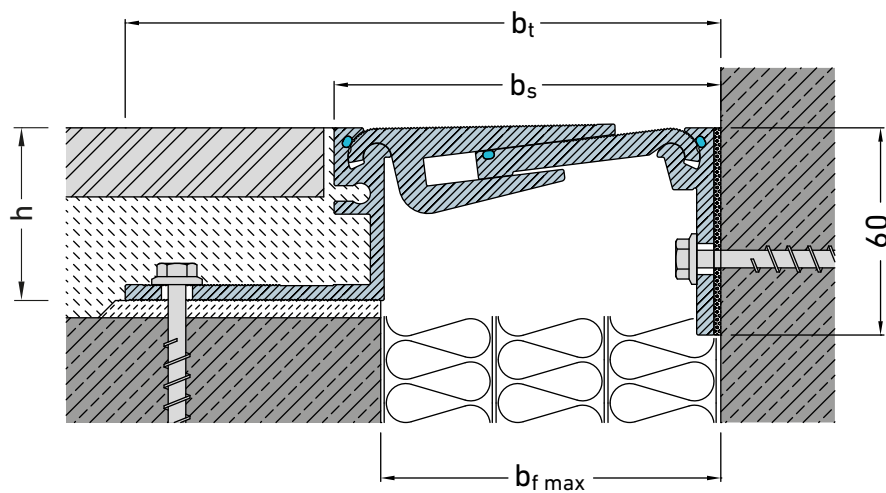

FSX 75 E3
FSX 110 E3
FSX 130 E3
FSX 160 E3