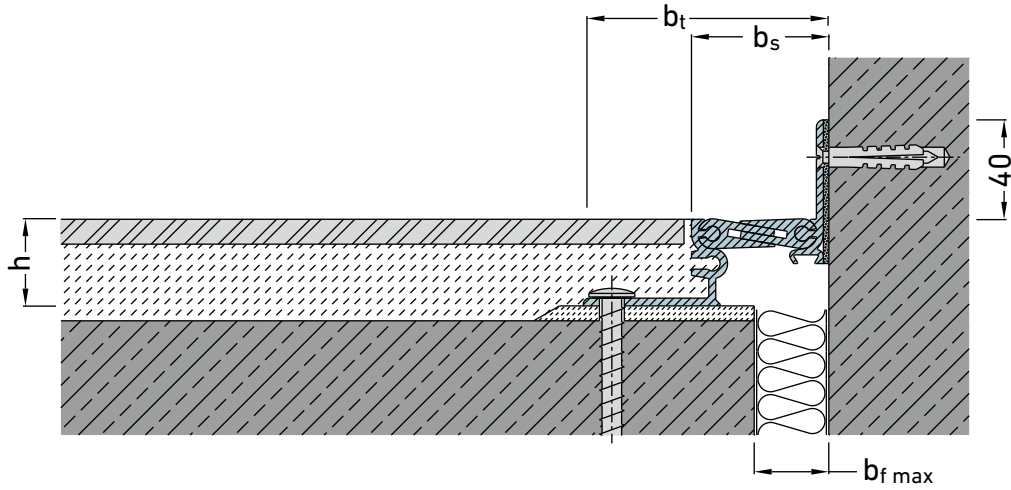

WANDANSCHLUSS-AUSFÜHRUNGEN ABMESSUNGEN

Profil	Profilhöhe* h [mm]	Wandanschluss-Ausführung E3			Wandanschluss-Ausführung E4		
		b _s [mm]	b _t [mm]	Fugentiefe _{min} h _E [mm]	b _s [mm]	b _t [mm]	Fugentiefe _{min} h _E [mm]
FS 40**	19, 25, 35, 60	40	101	44	40	101	40
FS 50	20, 35, 50, 90	55	99	31	55	99	40
FSX 75	22, 30, 40, 50, 60, 80, 100	79	140	60	81	142	40
FS 99	20, 35, 50, 90	101	145	31	101	145	40
FSX 105	22*, 30, 50	106	168	60	109	170	40
FSX 110	30, 40, 50, 60, 80, 100	112	173	60	114	175	40
FSX 130	40, 50, 60, 80, 100	136	197	60	138	199	40
FSX 146	22, 30, 40, 50, 60, 80, 100	148	209	60	150	211	40
FSX 155	22*, 30, 50	158	218	60	160	218	40
FSX 160	40, 50, 60, 80, 100	164	225	60	166	227	40
FS 185	27, 40, 80	186	246	75	186	246	50
FSV 235	45, 80, (90), (130), (140)	210	271	75	210	271	50
FSV 280	45, 80, (90), (130), (140)	256	317	75	256	317	50
FSV 285	27, 40, 80	285	345	75	285	345	50
FSV 335	45, 80, (90), (130), (140)	310	372	75	310	372	50
FSRX 111 (W)	40	113	177	62	117	181	62
FSRX 139 (W)	40	141	205	62	145	209	62
FSRX 144 (W)	40	146	210	62	150	214	62
FSRX 168 (W)	40	170	234	62	174	238	62
FSRX 180 (W)	40	182	246	62	186	250	62
FSRX 196 (W)	40	198	262	62	202	266	62
FSN 46			168	35		172	46
FSN 50			115	31		115	40
FSNX 75			202	60		204	40
FSN 99			161	31		161	40
FSNX 105			230	60		232	40
FSNX 110			235	60		237	40
FSNX 130			259	60		261	40
FSNX 146			271	60		273	40
FSNX 155			281	60		281	24
FSNX 160			287	60		289	30
FSN 185			298	75		298	50
FSN 280			342	75		342	50
FSN 285			397	75		397	50
FSL 77	20, 35, 50, 90	79	123	31	79	123	40
FSL 104	20, 35, 50, 90	107	150	31	107	150	40
FSL 113	20, 35, 50, 90	115	159	31	115	159	40
SFS 90	24, 30, 42, 50				90	137	37
SFS 135	24, 30, 42, 50				135	182	37

* andere Profilhöhen auf Anfrage lieferbar

** Eckversionen nur auf Anfrage

WANDANSCHLUSS-AUSFÜHRUNGEN

FS E4

FS 50 E4

FS 99 E4

FSX 146 E4

WANDANSCHLUSS-AUSFÜHRUNGEN