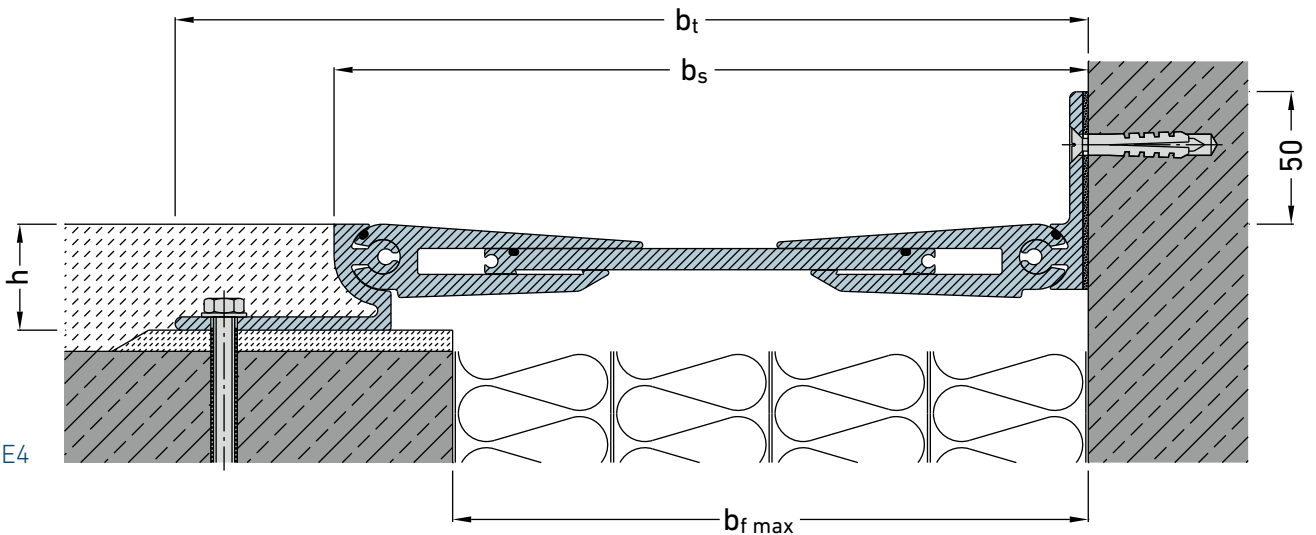

WANDANSCHLUSS-AUSFÜHRUNGEN

FS / FSV E4

FSX 105 E4
FSX 155 E4

FSV 235 E4
FSV 280 E4

FSV 285 E4