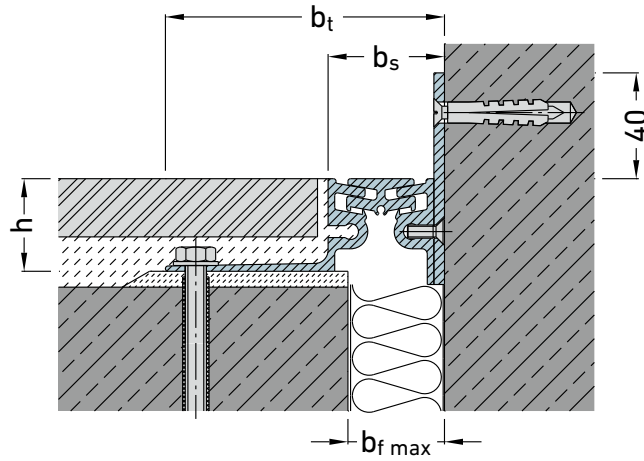

WANDANSCHLUSS-AUSFÜHRUNGEN

FS E4

FS 40 E4