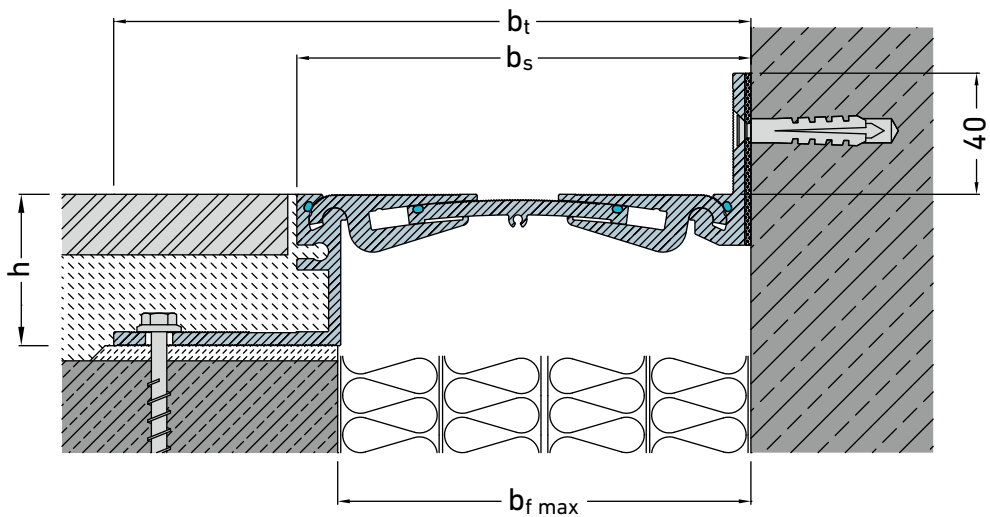

WANDANSCHLUSS-AUSFÜHRUNGEN ABMESSUNGEN

Profil	Profilhöhe* h [mm]	Wandanschluss-Ausführung E3			Wandanschluss-Ausführung E4		
		b _s [mm]	b _t [mm]	Fugentiefe _{min} h _E [mm]	b _s [mm]	b _t [mm]	Fugentiefe _{min} h _E [mm]
FS 40**	19, 25, 35, 60	40	101	44	40	101	40
FS 50	20, 35, 50, 90	55	99	31	55	99	40
FSX 75	22, 30, 40, 50, 60, 80, 100	79	140	60	81	142	40
FS 99	20, 35, 50, 90	101	145	31	101	145	40
FSX 105	22*, 30, 50	106	168	60	109	170	40
FSX 110	30, 40, 50, 60, 80, 100	112	173	60	114	175	40
FSX 130	40, 50, 60, 80, 100	136	197	60	138	199	40
FSX 146	22, 30, 40, 50, 60, 80, 100	148	209	60	150	211	40
FSX 155	22*, 30, 50	158	218	60	160	218	40
FSX 160	40, 50, 60, 80, 100	164	225	60	166	227	40
FS 185	27, 40, 80	186	246	75	186	246	50
FSV 235	45, 80, (90), (130), (140)	210	271	75	210	271	50
FSV 280	45, 80, (90), (130), (140)	256	317	75	256	317	50
FSV 285	27, 40, 80	285	345	75	285	345	50
FSV 335	45, 80, (90), (130), (140)	310	372	75	310	372	50
FSRX 111 (W)	40	113	177	62	117	181	62
FSRX 139 (W)	40	141	205	62	145	209	62
FSRX 144 (W)	40	146	210	62	150	214	62
FSRX 168 (W)	40	170	234	62	174	238	62
FSRX 180 (W)	40	182	246	62	186	250	62
FSRX 196 (W)	40	198	262	62	202	266	62
FSN 46			168	35		172	46
FSN 50			115	31		115	40
FSNX 75			202	60		204	40
FSN 99			161	31		161	40
FSNX 105			230	60		232	40
FSNX 110			235	60		237	40
FSNX 130			259	60		261	40
FSNX 146			271	60		273	40
FSNX 155			281	60		281	24
FSNX 160			287	60		289	30
FSN 185			298	75		298	50
FSN 280			342	75		342	50
FSN 285			397	75		397	50
FSL 77	20, 35, 50, 90	79	123	31	79	123	40
FSL 104	20, 35, 50, 90	107	150	31	107	150	40
FSL 113	20, 35, 50, 90	115	159	31	115	159	40
SFS 90	24, 30, 42, 50				90	137	37
SFS 135	24, 30, 42, 50				135	182	37

* andere Profilhöhen auf Anfrage lieferbar

** Eckversionen nur auf Anfrage

WANDANSCHLUSS-AUSFÜHRUNGEN

FS E4

FS 50 E4

FS 99 E4

FSX 146 E4

WANDANSCHLUSS-AUSFÜHRUNGEN