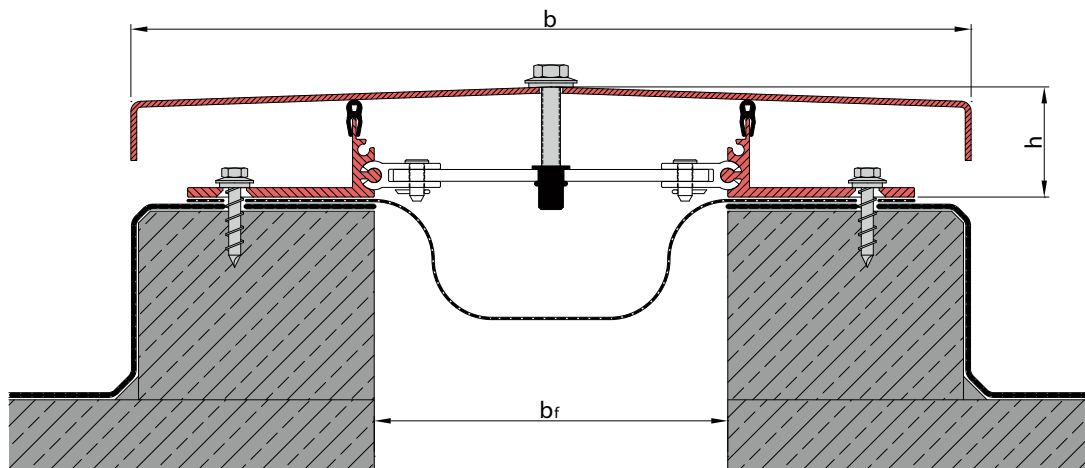

- 1 Breite Haube**
Extrem große Bewegungsaufnahme in allen drei Richtungen
- 2 Langlebig**
Edelstahlschrauben mit Neopren-Dichtscheiben
- 3 Montagefreundlich**
Gegen Verdrillen gesicherte Zentrierleiste mit Einfädelhilfe für die Verschraubung
- 4 Lagerung auf Elastomer-Dichtung**
Dämpft die Konstruktion und minimiert die Geräusentwicklung bei Wind

Profil	Fugenbreite max.	Fugenbewegung gesamt		Sichtbare Profilbreite	Einbautiefe
	$b_f \text{ max}$ [mm]	Δb_f [mm]		b_s [mm]	h [mm]
RTC 100	100	230 (+170/-60)		307	47
RTC 150	150	280 (+170/-110)		357	47
RTC 200	200	330 (+170/-160)		407	47

Fugenbreite zum Zeitpunkt des Einbaus. Mögliche Toleranz: ± 10 mm
Eckversionen werden individuell konstruiert. Fragen Sie gern an.
Weitere Profilbreiten auf Anfrage.

Fabrikationslänge: 4 m

Standardfarbe: Aluminium natur

WANDANSCHLÜSSE ECKAUSFÜHRUNGEN

Breite Haube

Extrem große Bewegungsaufnahme in allen drei Richtungen

Langlebig

Edelstahlschrauben mit Neopren-Dichtscheiben

Montagefreundlich

Gegen Verdrillen gesicherte Zentrierleiste mit Einfädelhilfe für die Verschraubung