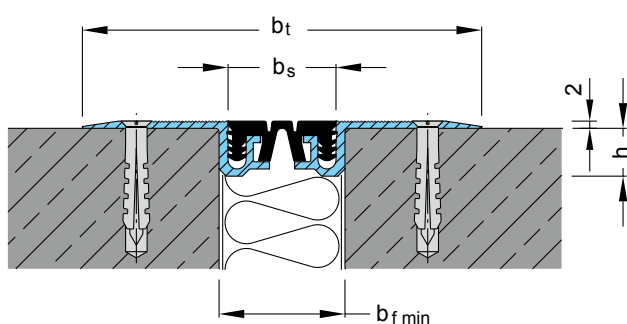

# MIGUTEC

FUGENPROFILE FÜR BEWEGUNGSFUGEN

- 1 Rutschfeste Oberfläche sorgt für Sicherheit**  
Spezielle Riefenstruktur, auch für Sporthallen geeignet
- 2 Qualitativ hochwertige Einlage**  
Abriebfest, temperaturbeständig (-30°C bis +120°C), auswechselbar
- 3 Geringe Folgekosten**  
Einlage jederzeit auswechselbar
- 4 Extrem flache Konstruktion**  
Optimal für den nachträglichen Einbau

Profil	Fugenbewegung gesamt $\Delta b_f$ [mm]	Sichtbare Profilbreite $b_t$ [mm]	Profilbreite total $b_t$ [mm]	Fugenbreite erforderlich $b_f$ min [mm]	für Beläge Dicke [mm]	Breite der Einlage $b_s$ [mm]	Einbautiefe $h$ [mm]	Stärke der überstehenden Alu-Schenkel [mm]	Belastbarkeit* 
FN 35	10 ( $\pm 5$ )		112	35		30	13	2	Fußgänger
FKN 35	10 ( $\pm 5$ )	30	112	35	3	30	13	2	Fußgänger
FTN 35	10 ( $\pm 5$ )	30	112	35	5	30	13	2	Fußgänger

\* Leichte Transportfahrzeuge nach Anfrage.

**Fabrikationslänge:** 4 m

**Standardfarben:** schwarz, grau

**Wandanschlüsse:** E3, E4

FN 35

FKN 35 / FTN 35