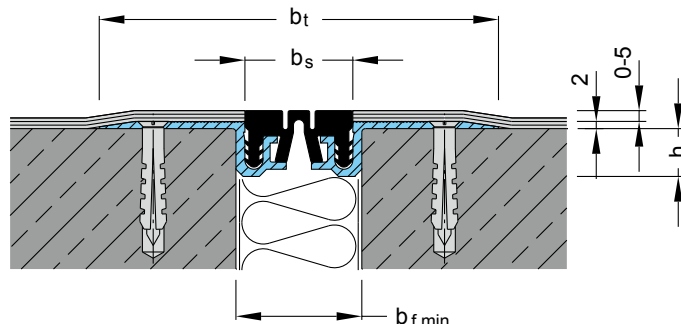

# MIGUTEC

FUGENPROFILE FÜR BEWEGUNGSFUGEN

- 1 Rutschfeste Oberfläche sorgt für Sicherheit**  
Spezielle Riefenstruktur, auch für Sporthallen geeignet
- 2 Qualitativ hochwertige Einlage**  
Abriebfest, temperaturbeständig (-30°C bis +120°C), auswechselbar
- 3 Geringe Folgekosten**  
Einlage jederzeit auswechselbar
- 4 Extrem flache Konstruktion**  
Optimal für den nachträglichen Einbau

Profil	Fugenbewegung gesamt $\Delta b_f$ [mm]	Sichtbare Profilbreite $b_t$ [mm]	Profilbreite total $b_t$ [mm]	Fugenbreite erforderlich $b_f$ min [mm]	für Beläge Dicke [mm]	Breite der Einlage $b_s$ [mm]	Einbautiefe $h$ [mm]	Stärke der überstehenden Alu-Schenkel [mm]	Belastbarkeit* 
FN 35	10 ( $\pm 5$ )		112	35		30	13	2	Fußgänger
FKN 35	10 ( $\pm 5$ )	30	112	35	3	30	13	2	Fußgänger
FTN 35	10 ( $\pm 5$ )	30	112	35	5	30	13	2	Fußgänger

\* Leichte Transportfahrzeuge nach Anfrage.

**Fabrikationslänge:** 4 m

**Standardfarben:** schwarz, grau

**Wandanschlüsse:** E3, E4

FN 35

FKN 35 / FTN 35