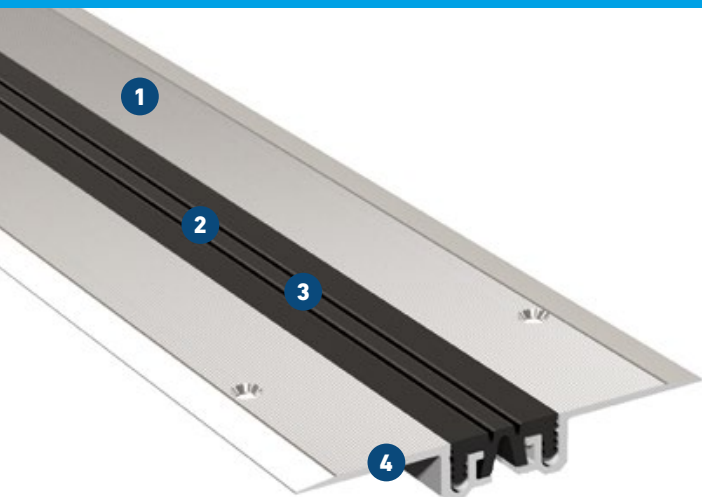

# FN 35 / FKN 35 / FTN 35

FÜR FUSSBODENFLÄCHEN – NACHTRÄGLICHER EINBAU

# MIGUTEC

FUGENPROFILE FÜR BEWEGUNGSFUGEN

- 1 Rutschfeste Oberfläche sorgt für Sicherheit**  
Spezielle Riefenstruktur, auch für Sporthallen geeignet
- 2 Qualitativ hochwertige Einlage**  
Abriebfest, temperaturbeständig (-30°C bis +120°C), auswechselbar
- 3 Geringe Folgekosten**  
Einlage jederzeit auswechselbar
- 4 Extrem flache Konstruktion**  
Optimal für den nachträglichen Einbau

\* Leichte Transportfahrzeuge nach Anfrage.

**Fabrikationslänge:** 4 m

**Standardfarben:** schwarz, grau

**Wandanschlüsse:** E3, E4

FN 35

FKN 35 / FTN 35