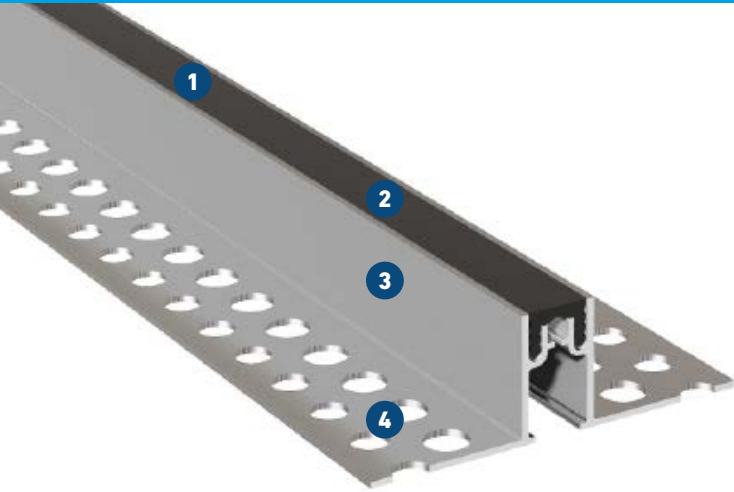

FLG 21

FÜR WAND- UND FUSSBODENFLÄCHEN BEI ERHÖHTER
HYGIENEANFORDERUNG

MIGUTEC

FUGENPROFILE FÜR BEWEGUNGSFUGEN

- 1 Qualitativ hochwertige Einlage**
Abriebfest, temperaturbeständig (-30°C bis +120°C),
auswechselbar
- 2 Glatte Einlage für rückstandlose Säuberung**
Antibakteriell und physiologisch unbedenklich
- 3 Zeitsparende Verlegung**
Massive und gleichzeitig leichte Alu-Schenkel zum schnellen
Einbau
- 4 Sicherheit durch MultiHole Lochschenkel**
Gute Verkrallung und exzellenter Verbund

Profil	Fugenbreite $b_f \text{ max}$ [mm]	Fugenbewegung gesamt Δb_f [mm]	Sichtbare Profilbreite b_s [mm]	Profilbreite total b_t [mm]	Profilhöhe h [mm]	Belastbarkeit*  [kN]
FLG 21/20	20	2 (± 1)	21	107	20	30
FLG 21/35	20	2 (± 1)	21	111	35	30
FLG 21/50	20	2 (± 1)	21	111	50	30

* kein Dauereinsatz

Alle Belastungsangaben gelten nur bei nicht schwimmender Einbauvariante.
Bei Einbau der Profile in Gussasphalt bitte unsere technische Beratung anfordern.

Fabrikationslänge: 4 m

Standardfarben: schwarz, grau