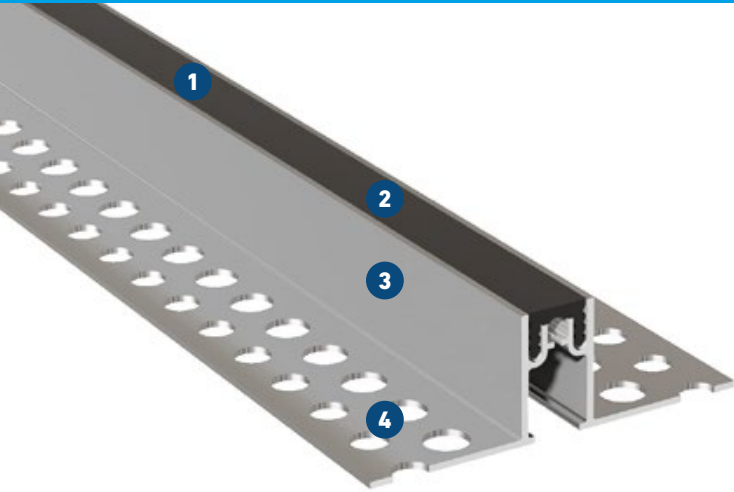

FLG 21

FÜR WAND- UND FUSSBODENFLÄCHEN
BEI ERHÖHTER HYGIENEANFORDERUNG

MIGUTEC

FUGENPROFILE FÜR BEWEGUNGSFUGEN

- 1 Qualitativ hochwertige Einlage**
Abriebfest, temperaturbeständig (-30°C bis +120°C),
auswechselbar
- 2 Glatte Einlage für rückstandlose Säuberung**
Antibakteriell und physiologisch unbedenklich
- 3 Zeitsparende Verlegung**
Massive und gleichzeitig leichte Alu-Schenkel zum schnellen
Einbau
- 4 Sicherheit durch MultiHole Lochschenkel**
Gute Verkrallung und exzellenter Verbund

Profil	Fugenbreite $b_f \text{ max}$ [mm]	Fugenbewegung gesamt Δb_f [mm]	Sichtbare Profilbreite b_s [mm]	Profilbreite total b_t [mm]	Profilhöhe h [mm]	Belastbarkeit  [kN]
FLG 21/20	20	2 (± 1)	21	107	20	30
FLG 21/35	20	2 (± 1)	21	111	35	30
FLG 21/50	20	2 (± 1)	21	111	50	30

* kein Dauereinsatz

Alle Belastungsangaben gelten nur bei nicht schwimmender Einbauvariante.
Bei Einbau der Profile in Gussasphalt bitte unsere technische Beratung anfordern.

Standardfarben: schwarz, grau