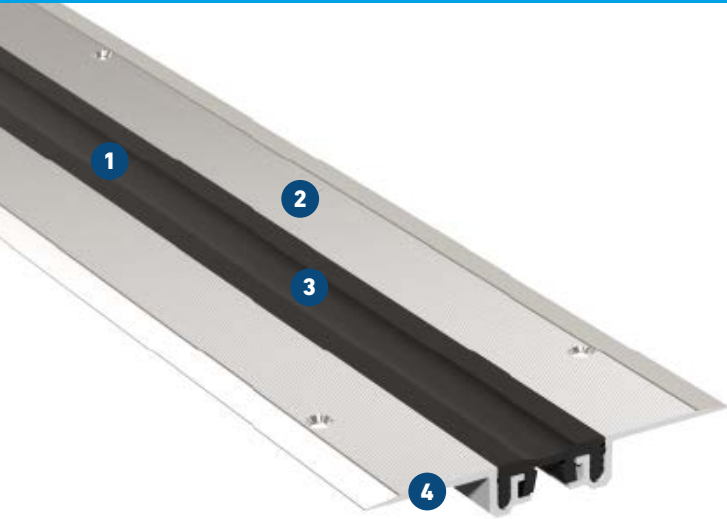

FNG 41

MIT GLATTER EINLAGE; FÜR FUSSBODENFLÄCHEN – NACHTRÄGLICHER EINBAU

MIGUTEC

FUGENPROFILE FÜR BEWEGUNGSFUGEN

- 1 Qualitativ hochwertige Einlage**
Abriebfest, temperaturbeständig (-30°C bis +120°C),
auswechselbar
- 2 Rutschfeste Oberfläche sorgt für Sicherheit**
Spezielle Riefenstruktur, auch für Sporthallen geeignet
- 3 Geringe Folgekosten**
Einlage jederzeit auswechselbar
- 4 Extrem flache Konstruktion**
Optimal für den nachträglichen Einbau

Profil	Fugenbewegung gesamt Δb_f [mm]	Profilbreite total b_t [mm]	Fugenbreite erforderlich $b_f \text{ min}$ [mm]	Breite der Einlage b_s [mm]	Einbautiefe h [mm]	Stärke der überstehenden Alu-Schenkel [mm]	Belastbarkeit* 
FNG 41	6 (± 3)	118	41	35	13	2	Fußgängerverkehr

* Leichte Transportfahrzeuge nach Anfrage.

Fabrikationslänge: 4 m

Standardfarben: schwarz, grau, beige