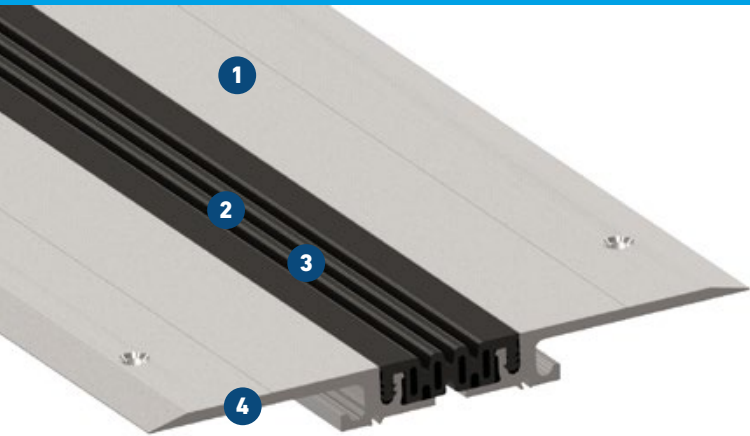

FN 65 / FN 85

FÜR FUSSBODENFLÄCHEN – NACHTRÄGLICHER EINBAU

MIGUTEC

FUGENPROFILE FÜR BEWEGUNGSFUGEN

- 1 Rutschfeste Oberfläche sorgt für Sicherheit**
Spezielle Riefenstruktur, auch für Sporthallen geeignet
- 2 Qualitativ hochwertige Einlage**
Abriebfest, temperaturbeständig (-30°C bis +120°C), auswechselbar
- 3 Geringe Folgekosten**
Einlage jederzeit auswechselbar
- 4 Extrem flache Konstruktion**
Optimal für den nachträglichen Einbau

Profil	Fugenbewegung gesamt Δb_f [mm]	Sichtbare Profilbreite b_s [mm]	Profilbreite total b_t [mm]	Fugenbreite erforderlich $b_{f \text{ min}}$ [mm]	Breite der Einlage b_s [mm]	Einbautiefe h [mm]	Stärke der überstehenden Alu-Schenkel [mm]	Belastbarkeit* 
FN 65	22 (±11)		224	80	18	4	52	Fußgängerverkehr
FN 85	30 (±15)		242	100	18	4	70	Fußgängerverkehr

* Leichte Transportfahrzeuge nach Anfrage.

Fabrikationslänge: 4 m

Standardfarben: schwarz, grau, beige

Wandanschlüsse: E3, E4