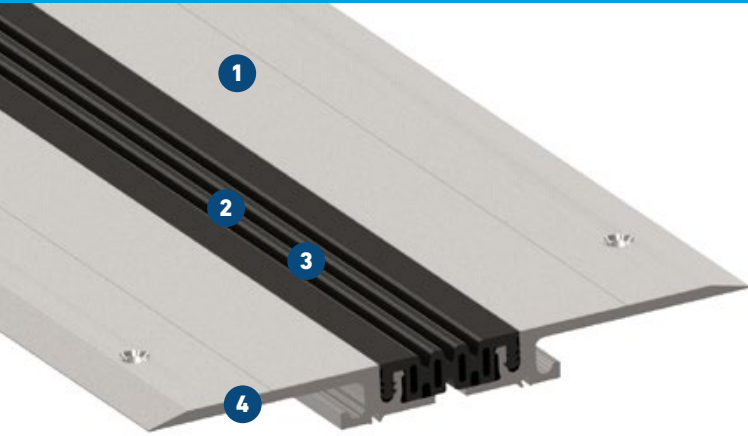

FN 65 / FN 85

FÜR FUSSBODENFLÄCHEN – NACHTRÄGLICHER EINBAU

MIGUTEC

FUGENPROFILE FÜR BEWEGUNGSFUGEN

- 1 Rutschfeste Oberfläche sorgt für Sicherheit**
Spezielle Riefenstruktur, auch für Sporthallen geeignet
- 2 Qualitativ hochwertige Einlage**
Abriebfest, temperaturbeständig (-30°C bis +120°C), auswechselbar
- 3 Geringe Folgekosten**
Einlage jederzeit auswechselbar
- 4 Extrem flache Konstruktion**
Optimal für den nachträglichen Einbau

Profil	Fugenbewegung gesamt	Sichtbare Profilbreite	Profilbreite total	Fugenbreite erforderlich	Breite der Einlage	Einbautiefe	Stärke der überstehenden Alu-Schenkel	Belastbarkeit* 
	Δb_f [mm]	b_s [mm]	b_t [mm]	$b_{f \text{ min}}$ [mm]	b_s [mm]	h [mm]	[mm]	
FN 65	22 (± 11)		224	80	18	4	52	Fußgängerverkehr
FN 85	30 (± 15)		242	100	18	4	70	Fußgängerverkehr

* Leichte Transportfahrzeuge nach Anfrage.

Fabrikationslänge: 4 m

Standardfarben: schwarz, grau, beige

Wandanschlüsse: E3, E4