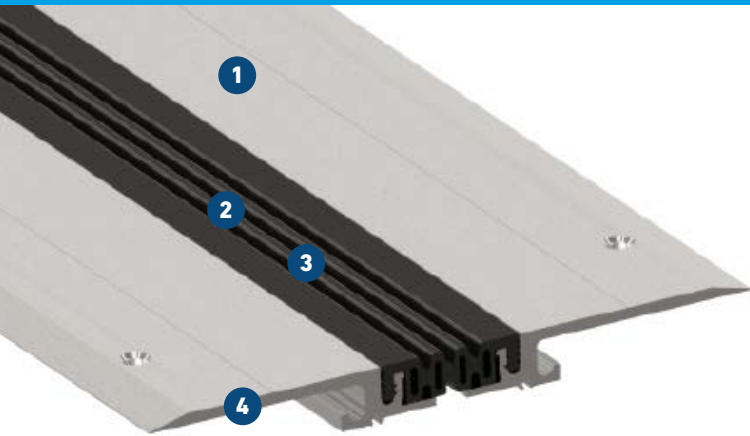

FN 65 / FN 85

FÜR FUSSBODENFLÄCHEN – NACHTRÄGLICHER EINBAU

MIGUTEC

FUGENPROFILE FÜR BEWEGUNGSFUGEN

- 1 Rutschfeste Oberfläche sorgt für Sicherheit**
Spezielle Riefenstruktur, auch für Sporthallen geeignet
- 2 Qualitativ hochwertige Einlage**
Abriebfest, temperaturbeständig (-30°C bis +120°C), auswechselbar
- 3 Geringe Folgekosten**
Einlage jederzeit auswechselbar
- 4 Extrem flache Konstruktion**
Optimal für den nachträglichen Einbau

Profil	Fugenbewegung gesamt	Sichtbare Profilbreite	Profilbreite total	Fugenbreite erforderlich	Einbautiefe	Stärke der überstehenden Alu-Schenkel	Abdeckbreite	Belastbarkeit* 
	Δb_f [mm]	b_s [mm]	b_t [mm]	$b_f \text{ min}$ [mm]	h [mm]	[mm]	[mm]	
FN 65	22 (± 11)		224	80	18	4	52	Fußgängerverkehr
FN 85	30 (± 15)		242	100	18	4	70	Fußgängerverkehr

* Leichte Transportfahrzeuge nach Anfrage.

Fabrikationslänge: 4 m

Standardfarben: schwarz, grau, beige