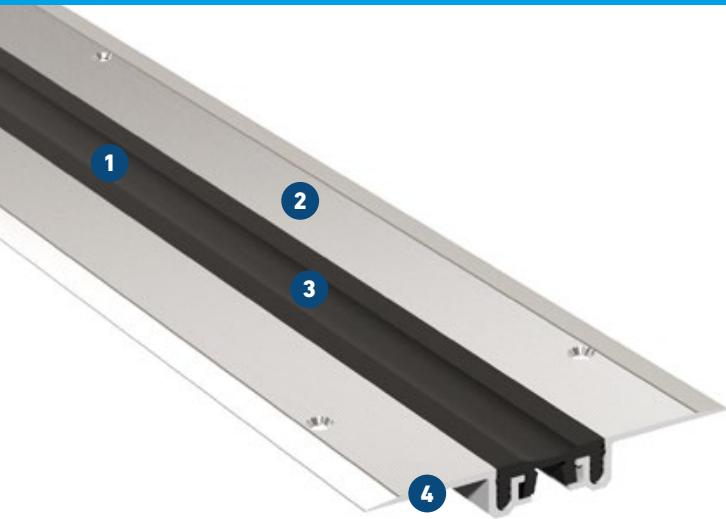

FNG 41

MIT GLATTER EINLAGE; FÜR FUSSBODENFLÄCHEN –
NACHTRÄGLICHER EINBAU

MIGUTEC

FUGENPROFILE FÜR BEWEGUNGSFUGEN

- 1 Qualitativ hochwertige Einlage**
Abriebfest, temperaturbeständig (-30°C bis +120°C),
auswechselbar
- 2 Rutschfeste Oberfläche sorgt für Sicherheit**
Spezielle Riefenstruktur, auch für Sporthallen geeignet
- 3 Geringe Folgekosten**
Einlage jederzeit auswechselbar
- 4 Extrem flache Konstruktion**
Optimal für den nachträglichen Einbau

Profil	Fugenbewegung gesamt Δb_f [mm]	Profilbreite total b_t [mm]	Fugenbreite erforderlich b_f min [mm]	Breite der Einlage b_s [mm]	Einbautiefe h [mm]	Stärke der überstehenden Alu-Schenkel [mm]	Belastbarkeit* 
FNG 41	6 (±3)	118	41	35	13	2	Fußgängerverkehr

* Leichte Transportfahrzeuge nach Anfrage.

Fabrikationslänge: 4 m

Standardfarben: schwarz, grau, beige

Wandanschlüsse: E3, E4