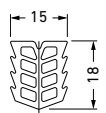

Profil	Fugenbreite erforderlich b_s [mm]	Fugenbewegung gesamt [mm]	Fugentiefe h_2 [mm]
FB 20/1518	10	6	25
FB 20/1820	12	6	25
FB 20/2122	15	7	30
FB 20/2422	18	7	30
FB 20/3028	20	12	35
FB 20/4030	28	14	45
FB 20/5038	35	20	55
FB 20/6048	45	20	65

Fabrikationslänge: 20 m
Standardfarben: schwarz, grau

FB 20/1518

FB 20/1820

FB 20/2122

FB 20/2422

FB 20/3028

FB 20/4030

FB 20/5038