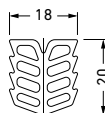

Profil	Fugenbreite erforderlich b_s [mm]	Fugenbewegung gesamt [mm]	Fugentiefe h_2 [mm]
FB 20/1518	10	6	25
FB 20/1820	12	6	25
FB 20/2122	15	7	30
FB 20/2422	18	7	30
FB 20/3028	20	12	35
FB 20/4030	28	14	45
FB 20/5038	35	20	55
FB 20/6048	45	20	65

Fabrikationslänge: 20 m
Standardfarben: schwarz, grau

FB 20/1518

FB 20/1820

FB 20/2122

FB 20/2422

FB 20/3028

FB 20/4030

FB 20/5038