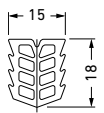

Profil	Fugenbreite erforderlich b_s [mm]	Fugenbewegung gesamt [mm]	Fugentiefe h_2 [mm]
FB 20/1518	10	6	25
FB 20/1820	12	6	25
FB 20/2122	15	7	30
FB 20/2422	18	7	30
FB 20/3028	20	12	35
FB 20/4030	28	14	45
FB 20/5038	35	20	55
FB 20/6048	45	20	65

Fabrikationslänge: 20 m
Standardfarben: schwarz, grau

FB 20/1518

FB 20/1820

FB 20/2122

FB 20/2422

FB 20/3028

FB 20/4030

FB 20/5038